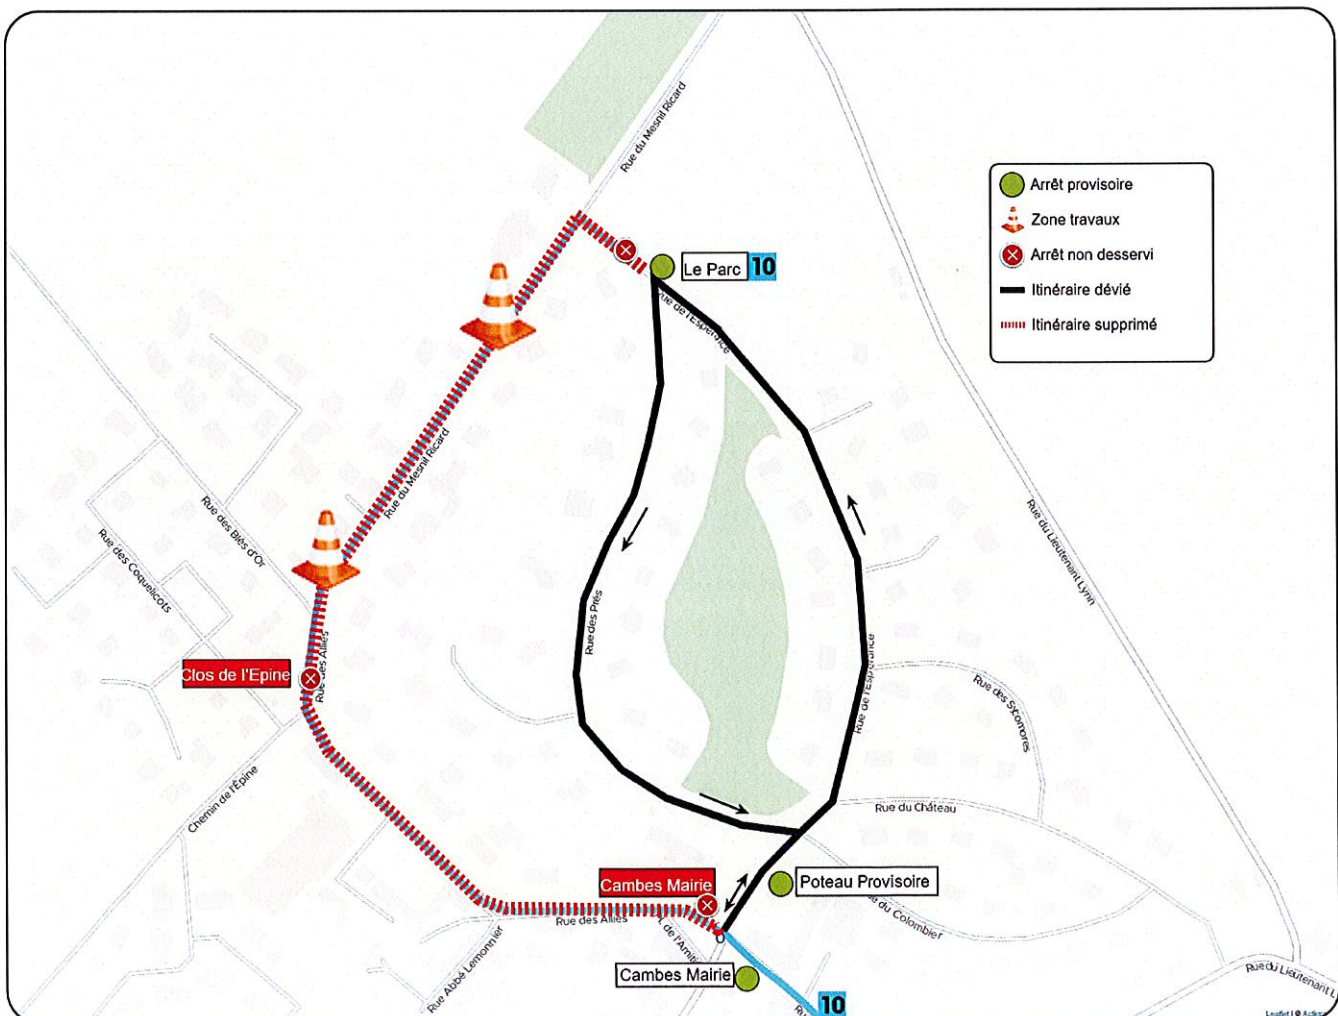

DEVIATION

LIGNE(S)	10
DATE	A partir du lundi 25 mars jusqu'au vendredi 03 mai
COMMUNE(S) - LIEUX	Cambes-en-Plaine - Rue Mesnil Picard
SENS	Ligne 10 : ROTS Bonny - CAMBES Le Parc dans les deux sens
MOTIF	Travaux
ITINÉRAIRE DÉVIÉ	par la rue de l'Espérance et la Rue des Prés. terminus départ et arrivé au terminus régulation L10
RELÈVE	R.A.S

DEVIATION

LIGNE(S)	104 127
DATE	A partir du lundi 25 mars jusqu'au vendredi 03 mai
COMMUNE(S) - LIEUX	Cambes-en-Plaine - rue du Mesnil Picard
SENS	Ligne complémentaire 104 dans les deux sens, Ligne complémentaire 127 dans les deux sens
MOTIF	Travaux
ITINÉRAIRE DÉVIÉ	dévié par la Rue des Près
RELÈVE	R.A.S